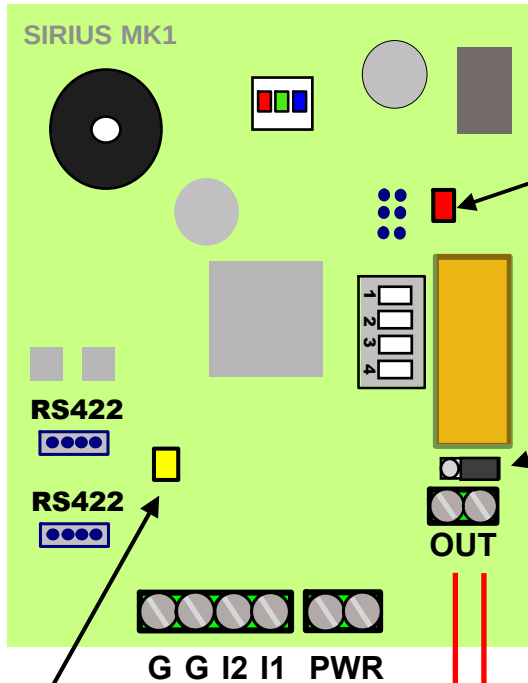

CABLAGE SIRIUS - MK1 DOUCHE v1.1

Témoin Relais ON

Jumper À droite

Témoin d'alimentation électrique

DIODE DE PROTECTION

ELECTROVANNE

Alimentation 230V/12V

LOGAPASS

D.C.S.

CABLAGE SIRIUS MARK 1 / ELECTROVANNE			
1.1	DataComSys	12/08/14	PL