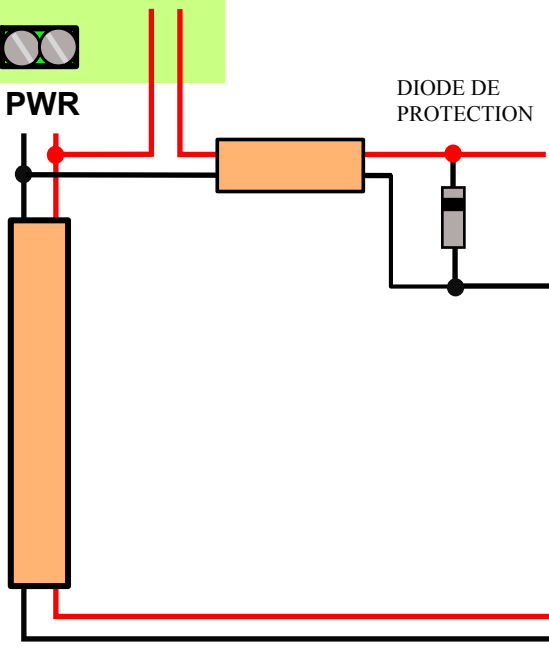

CABLAGE SIRIUS - MK1 DOUCHE v1.1

Témoin Relais ON

Jumper À droite

Témoin d'alimentation électrique

DIODE DE PROTECTION

ELECTROVANNE

Alimentation 230V/12V

LOGAPASS