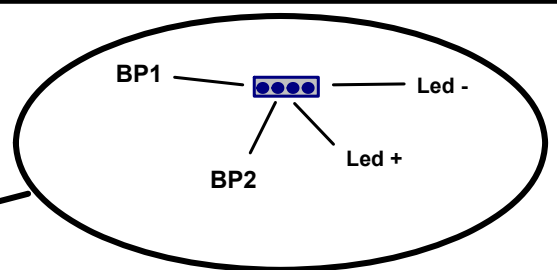

Montage QUEBEC-AT en Compteurs d'eau et Electricité (mode lecteur IB)+ BUS

Buzzer
RAZ
LV
Activité
LJ
(Alim 12V)

Liaison
Informatique
ou modem

Electrovanne N° 1
Electrovanne N° 2
Electrovanne N° 3
Electrovanne N° 4