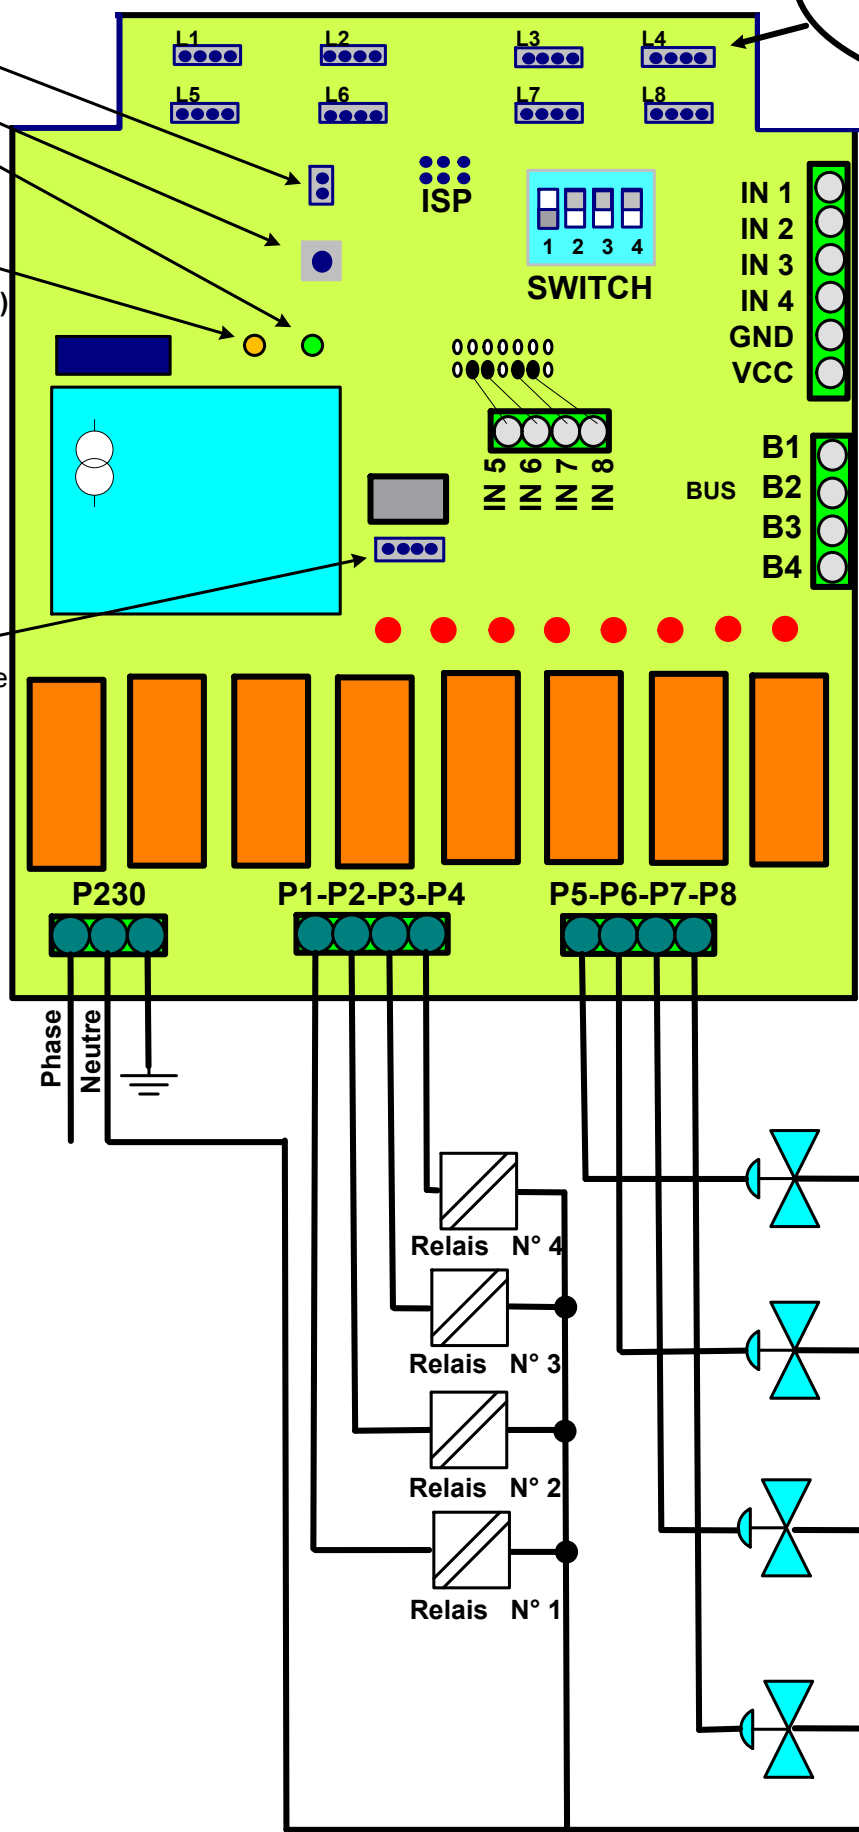

Montage QUEBEC-AT en Compteurs d'eau et Electricité (mode lecteur IB)+ BUS

Buzzer
RAZ
LV
Activité
LJ
(Alim 12V)

Liaison
Informatique
ou modem

Electrovanne N° 1
Electrovanne N° 2
Electrovanne N° 3
Electrovanne N° 4