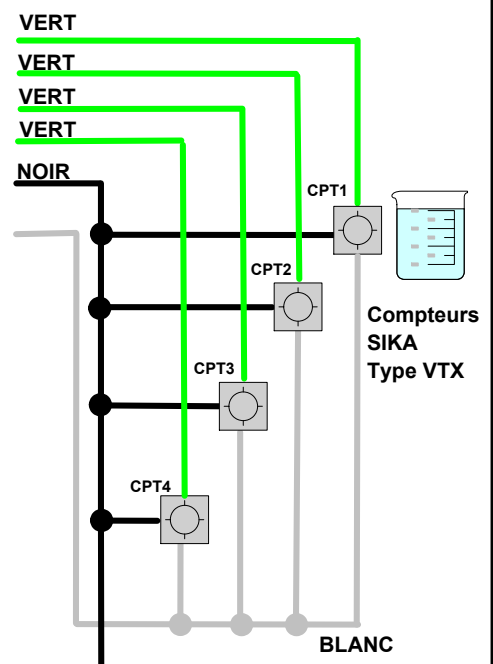

Montage QUEBEC-AT en Compteurs d'eau et Electricité (mode lecteur IB)+ BUS

Buzzer
RAZ
LV
Activité
LJ
(Alim 12V)

Liaison
Informatique
ou modem

Electrovanne N° 1
Electrovanne N° 2
Electrovanne N° 3
Electrovanne N° 4