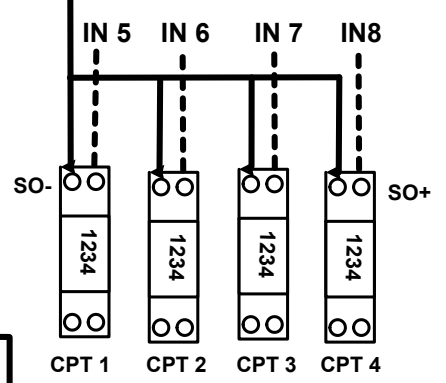

Montage QUEBEC-AT en Compteurs d'eau et Electricité (mode lecteur IB)+ BUS

Buzzer
RAZ
LV
Activité
LJ
(Alim 12V)

Liaison
Informatique
ou modem

Electrovanne N° 1
Electrovanne N° 2
Electrovanne N° 3
Electrovanne N° 4