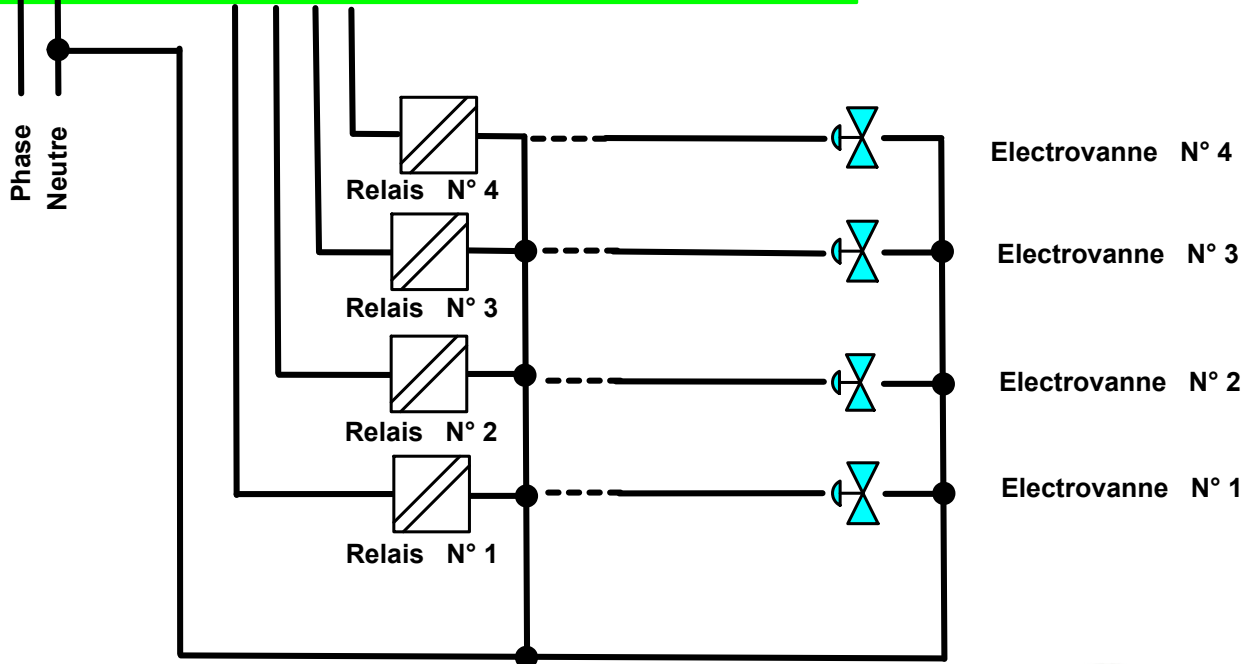

Montage QUEBAT4 en Compteurs d'eau ou Electricité (mode Ibutton VNF)

SW1 / SW2 / SW3 / SW4 sur ON = Mode AUTO-TEST et Marche Forcée
 SW1 sur ON = Mode direct (sinon Mode Bus)