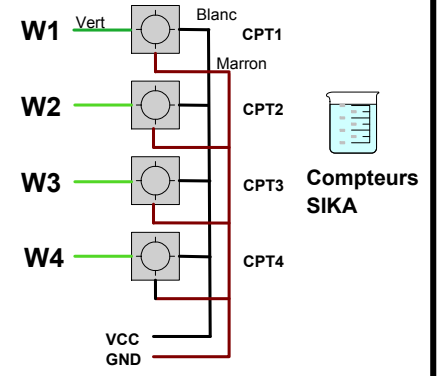

Montage QUEBAT4 en Compteurs d'eau ou Electricité (mode Ibutton VNF)

SW1 / SW2 / SW3 / SW4 sur ON = Mode AUTO-TEST et Marche Forcée
 SW1 sur ON = Mode direct (sinon Mode Bus)