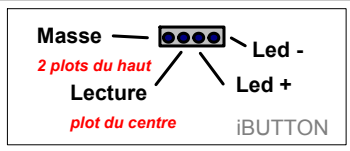

Montage QUEBAT4 en Compteurs d'eau ou Electricité (mode Ibutton VNF)

SW1 / SW2 / SW3 / SW4 sur ON = Mode AUTO-TEST et Marche Forcée
 SW1 sur ON = Mode direct (sinon Mode Bus)