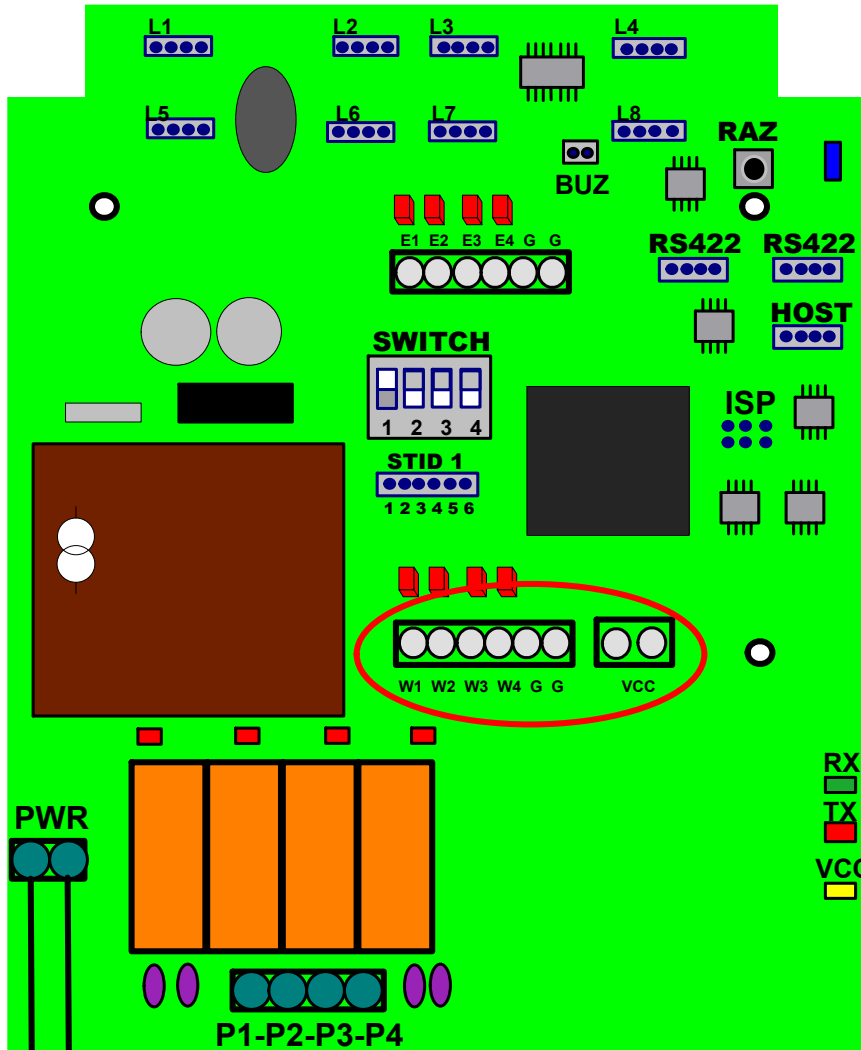

Montage QUEBAT4 en Compteurs d'eau ou Electricité (mode Ibutton VNF)

SW1 / SW2 / SW3 / SW4 sur ON = Mode AUTO-TEST et Marche Forcée
 SW1 sur ON = Mode direct (sinon Mode Bus)