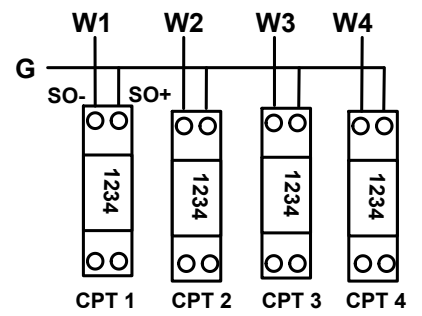

Montage QUEBAT4 en Compteurs d'eau ou Electricité (mode Ibutton VNF)

SW1 / SW2 / SW3 / SW4 sur ON = Mode AUTO-TEST et Marche Forcée
 SW1 sur ON = Mode direct (sinon Mode Bus)