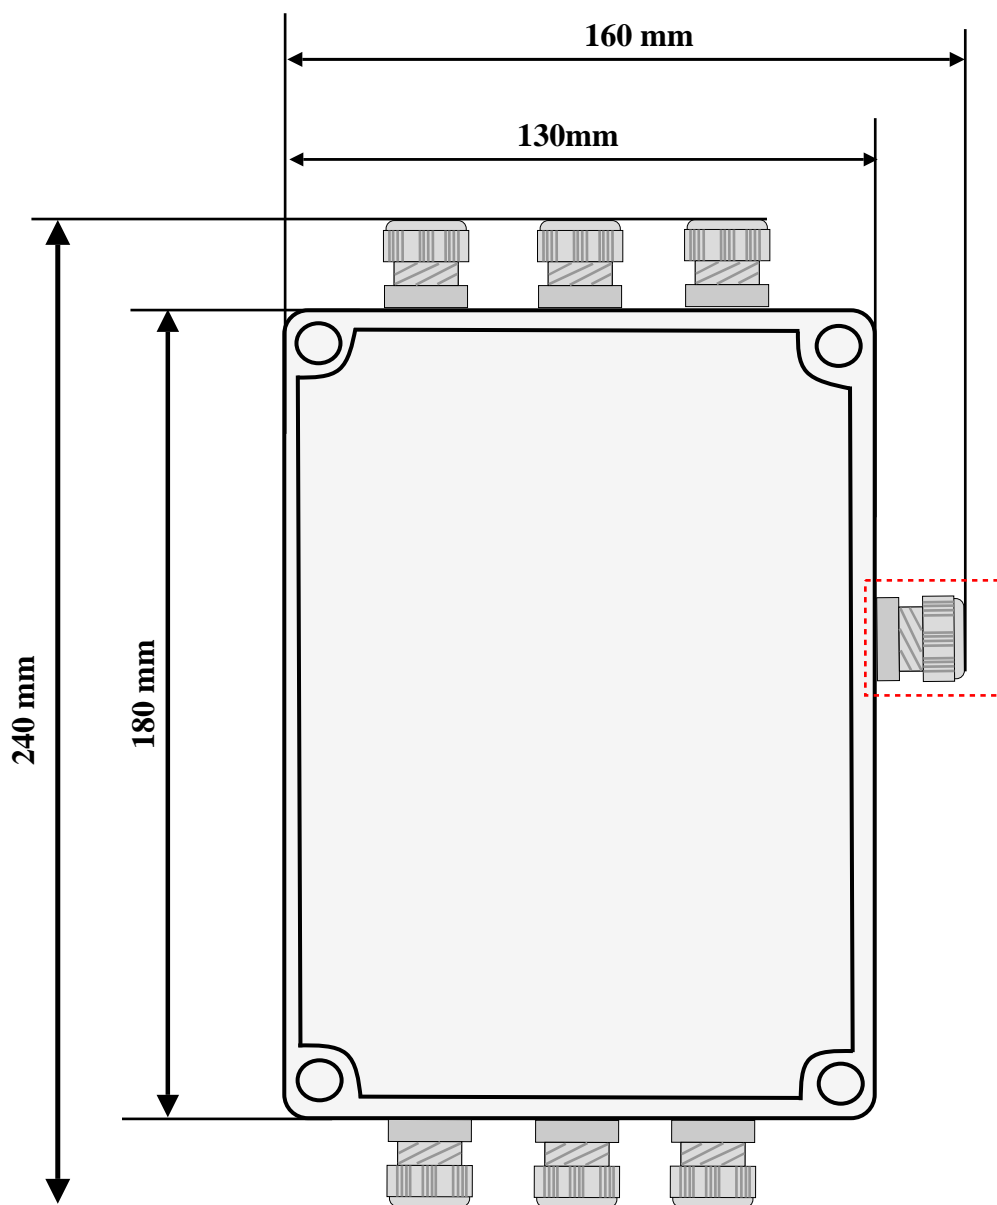

## VEGA (MK1-2-3) FORMAT MÉCANIQUE

LIAISON BUS  
POSSIBILITÉ DE NE  
PAS LE MONTER  
DANS LE CAS DE  
MANQUE DE PLACE.

ZONE RÉSERVÉE CÂBLES

This drawing is the property of DataComSys and must not be copied, passed on, or used for any other purpose.

**Title:** FORMAT MÉCANIQUE VEGA

**Date:** 21/08/19

**Client:** DataComSys

**REF:** B V 1.0

**Projet:** LOGAPASS

**DRAWING BY:** P.L