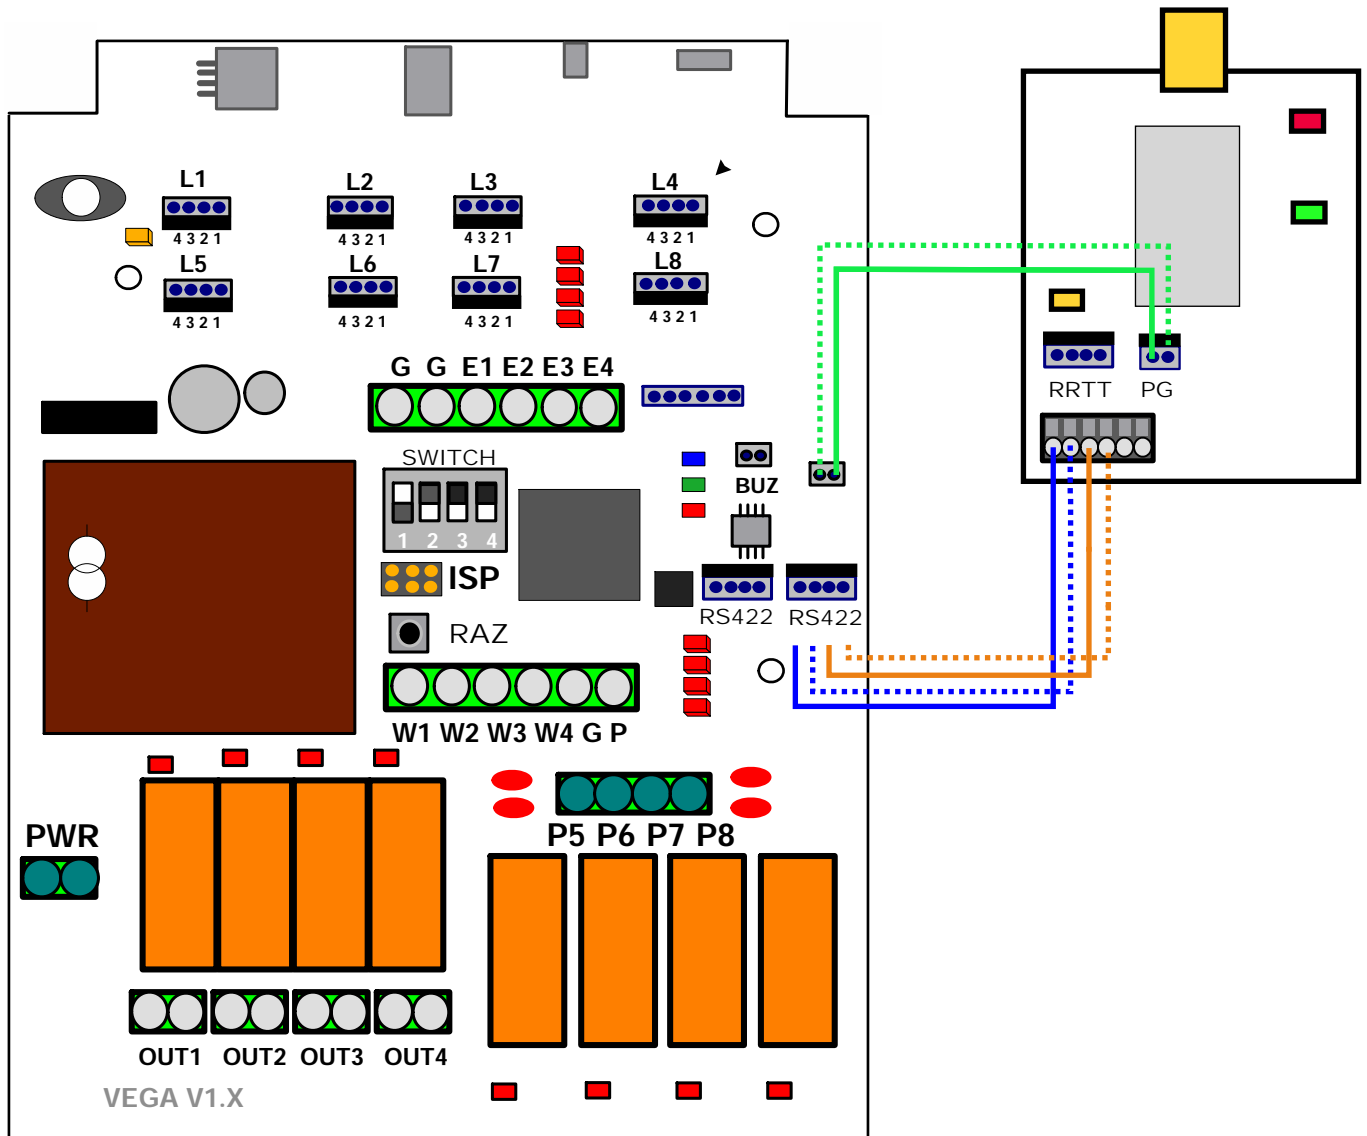

# CÂBLAGE VEGA / BORA 3.0

Câblage droit au niveau du bus.  
(Bleu / Blanc de Bleu - Orange /  
Blanc de Orange)

Câblage croisé au niveau de  
l'alimentation électrique (Vert /  
Blanc de Vert)

Câblage soit par AUTOCOM à  
sertir, soit sur le bornier insertion  
automatique.

CABLAGE VEGA MK1 / BORA 3.0			
1.0	DataComSys	02/06/2018	PL