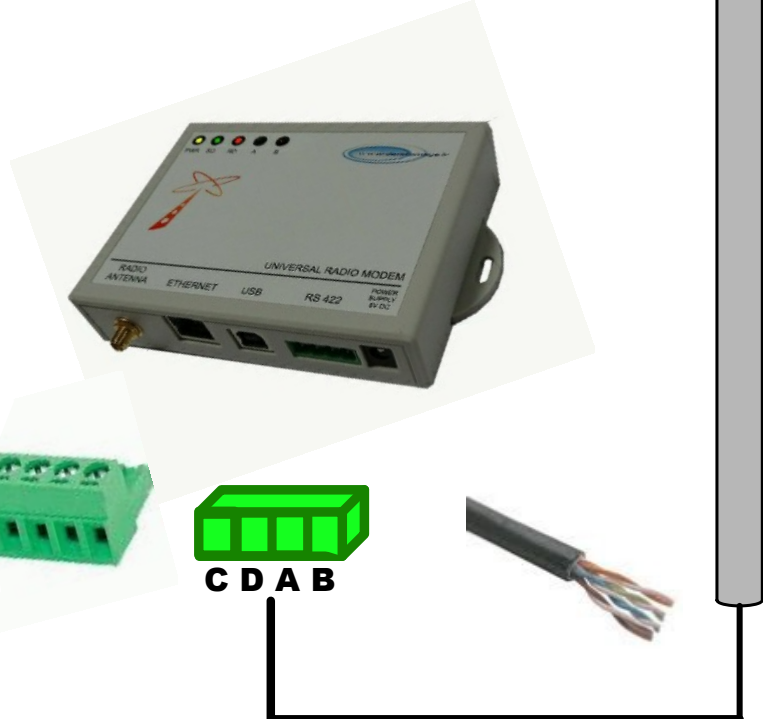

Montage QUEBAT4 BUS RADIO ou RS422

Code couleurs câble FTP préconisé:

- A BLEU
- B BLANC/BLEU
- C ORANGE
- D BLANC / ORANGE

Câblage QUEBAT4 BUS RADIO			
1.0	DataComSys	07/11/13	PL