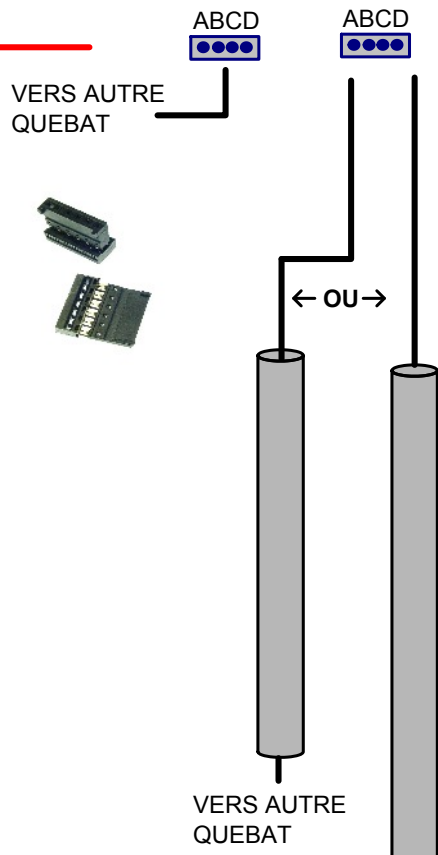

Montage QUEBAT4 BUS RADIO ou RS422

Code couleurs câble FTP préconisé:

- A BLEU
- B BLANC/BLEU
- C ORANGE
- D BLANC / ORANGE

Câblage QUEBAT4 BUS RADIO			
1.0	DataComSys	07/11/13	PL