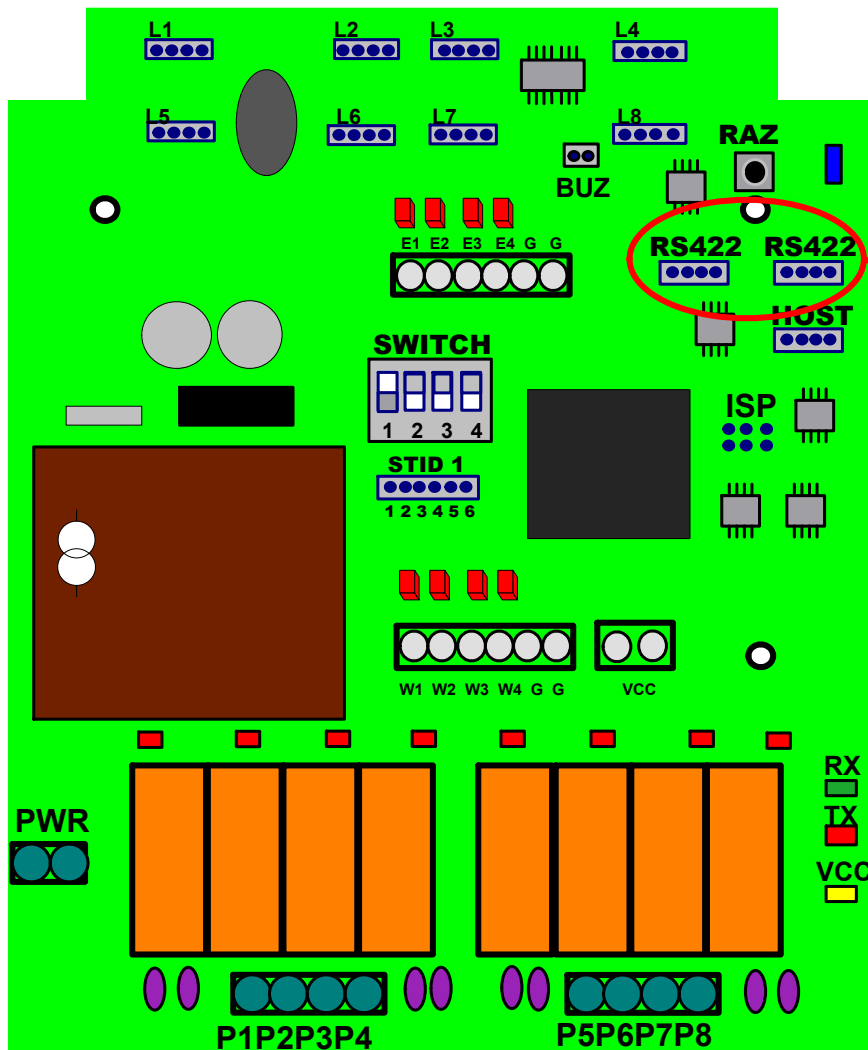

Montage QUEBAT4 BUS RADIO ou RS422

Code couleurs câble FTP préconisé:

- A BLEU
- B BLANC/BLEU
- C ORANGE
- D BLANC / ORANGE

Câblage QUEBAT4 BUS RADIO			
1.0	DataComSys	07/11/13	PL